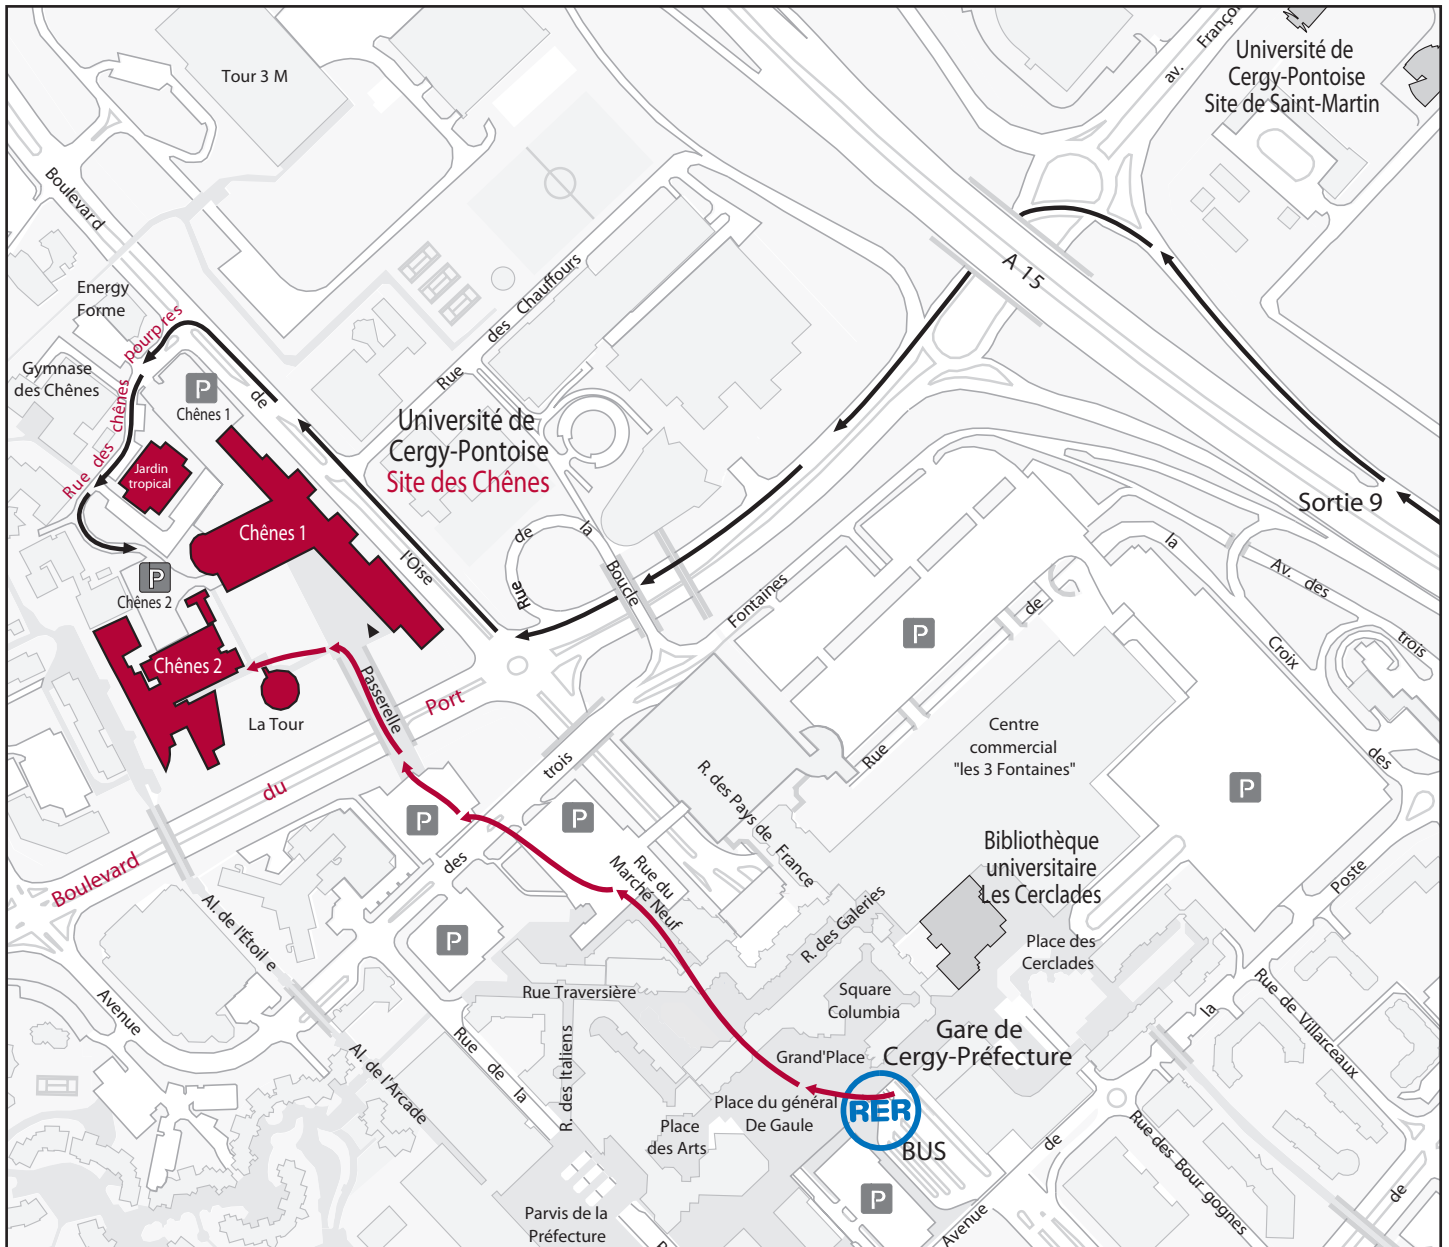

### Accès en voiture

- Depuis Paris : porte Maillot direction La Défense. A86 suivre Cergy-Pontoise. A15 direction Cergy-Pontoise, sortie 9 (serrer à gauche).
- Depuis Versailles : N184 direction Beauvais jusqu'à Cergy-Pontoise.

### Accès en RER

- RER A direction Cergy-le-haut, arrêt Cergy-Préfecture.
- RER C, arrêt Pontoise (prendre ensuite le bus)

### Accès en train

Depuis la gare Saint-Lazare ou Nanterre-Université, arrêt Cergy-Préfecture.

### Accès en bus

Depuis Pontoise, station Canrobert, lignes 44, 45, 56, 57, arrêt Cergy-Préfecture.